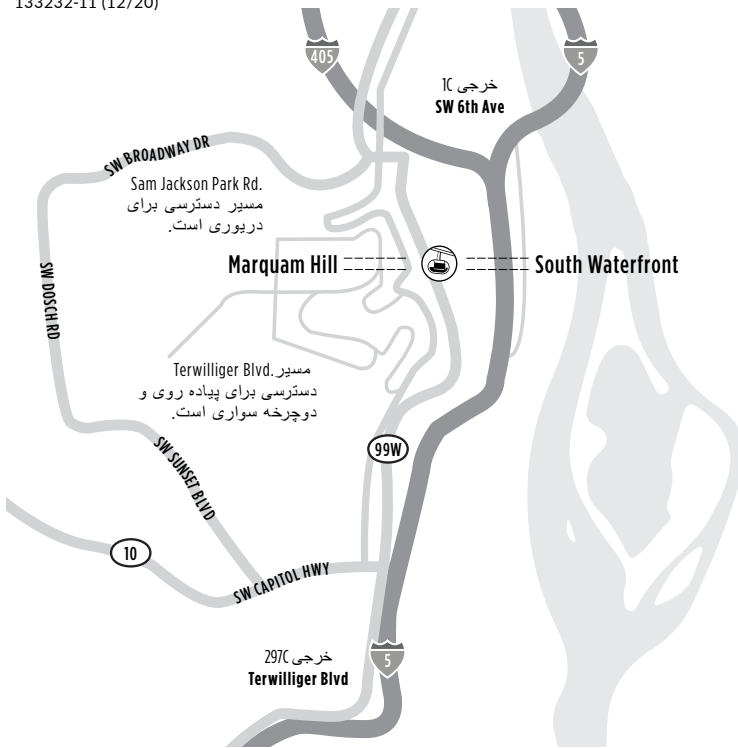

از دریاچه Oswego منطقه Sellwood Bridge

- از طریق بلوار SW Macadam Ave. به شمال سفر کنید.
- در SW Boundary St. به سمت چپ بپیچید.
- یک بلاک را ادامه دهید و به سمت راست به SW Corbett Ave. بپیچید.
- در SW Hamilton St. به سمت چپ بپیچید.
- در SW Barbur Blvd. به سمت راست بپیچید. و تقریباً 2.5 مایل ادامه دهید.
- در SW Caruthers St. به سمت چپ بپیچید.
- در چراغ دوم در SW 6 Ave. به سمت چپ بپیچید.

از غرب

- بر روی شاهراه به شرق سفر کنید. Sunset Hwy./Hwy. 26
- در سمت راست بمانید و علائم I-405
- (Salem/The Dalles) را تعقیب کنید.
- پس از عبور از تونل Vista Ridge، در فرعی آزادراه در سمت راست بمانید.
- از خروجی 6 Ave. خارج شوید.
- به سمت راست در SW 6 Ave. بپیچید و علائم OHSU را دنبال کنید.

از جنوب از طریق I-5

- بر روی I-5 به شمال سفر کنید.
- از خروجی 297 (Terwilliger Blvd.) خارج شوید.
- در چراغ توقف به سمت SW Terwilliger Blvd. به سمت چپ بپیچید.
- در SW Barbur Blvd. به سمت راست بپیچید. و تقریباً 3 مایل ادامه دهید.
- در SW Caruthers St. به سمت چپ بپیچید.
- در چراغ دوم در SW 6 Ave. به سمت چپ بپیچید.

برای نقشه های بیشتر، به ohsu.edu/visit/maps بروید